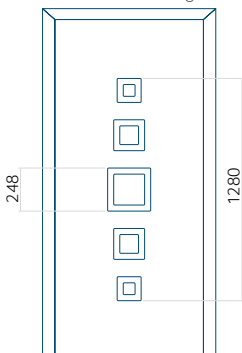

Technische tekening