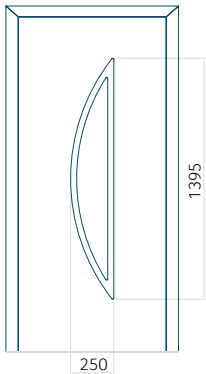

Technische tekening

- Voorste beglazing: VSG 33.1 thermofloat
- Centrale beglazing: gezandstraald float
- Achterbeglazing: thermofloat met warm zwart kader
- Verzonken toepassing INOX/RVS

Minimale paneelafmeting

ALU: 600x1900

Maximale afmeting van paneel

ALU: 1400x2600