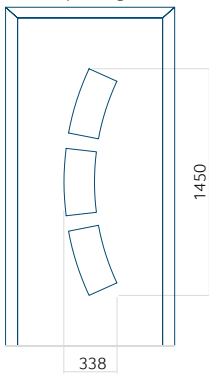

Ontwerp zonder
RVS-toepassing