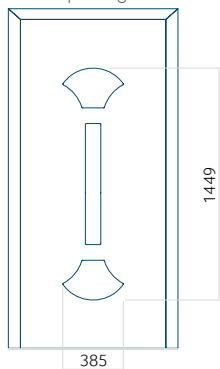

ALU: 570x1650

WOOD: 570x1650

Maximale afmeting van paneel

PVC: 900x2150

ALU: 1100x2300

WOOD: 840x2240

Paneel 81

Ontwerp zonder
RVS-toepassing