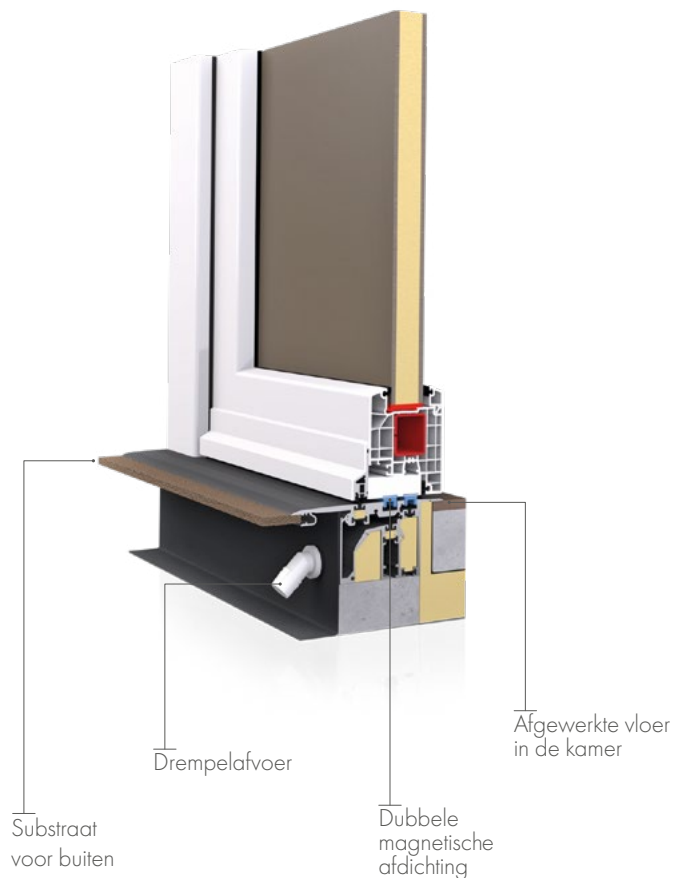

Drempelvrije toegangsdeur

Ze onderscheiden zich door een dubbele magnetische afdichting in de vlakke drempel en een uitlijning met het vloerniveau tot 30 mm. Dankzij deze eigenschappen is er bijna geen barrière meer tussen het huis en het terras. Kinderen, ouderen en mensen met een handicap genieten van het comfort om zich ongehinderd door het huis te kunnen bewegen. Dankzij de harmonie van de woonkamer met de natuur, de omgeving, kunt u genieten van de betoverende charme van warme dagen.