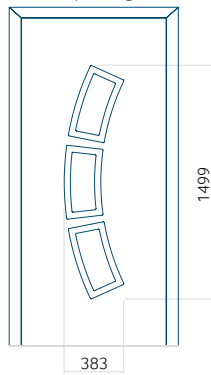

Ontwerp met
RVS-toepassing

Minimale paneelafmeting

PVC: 570x1650

ALU: 570x1650

WOOD: 570x1650

Maximale afmeting van paneel

PVC: 900x2150

ALU: 1100x2300

WOOD: 840x2240