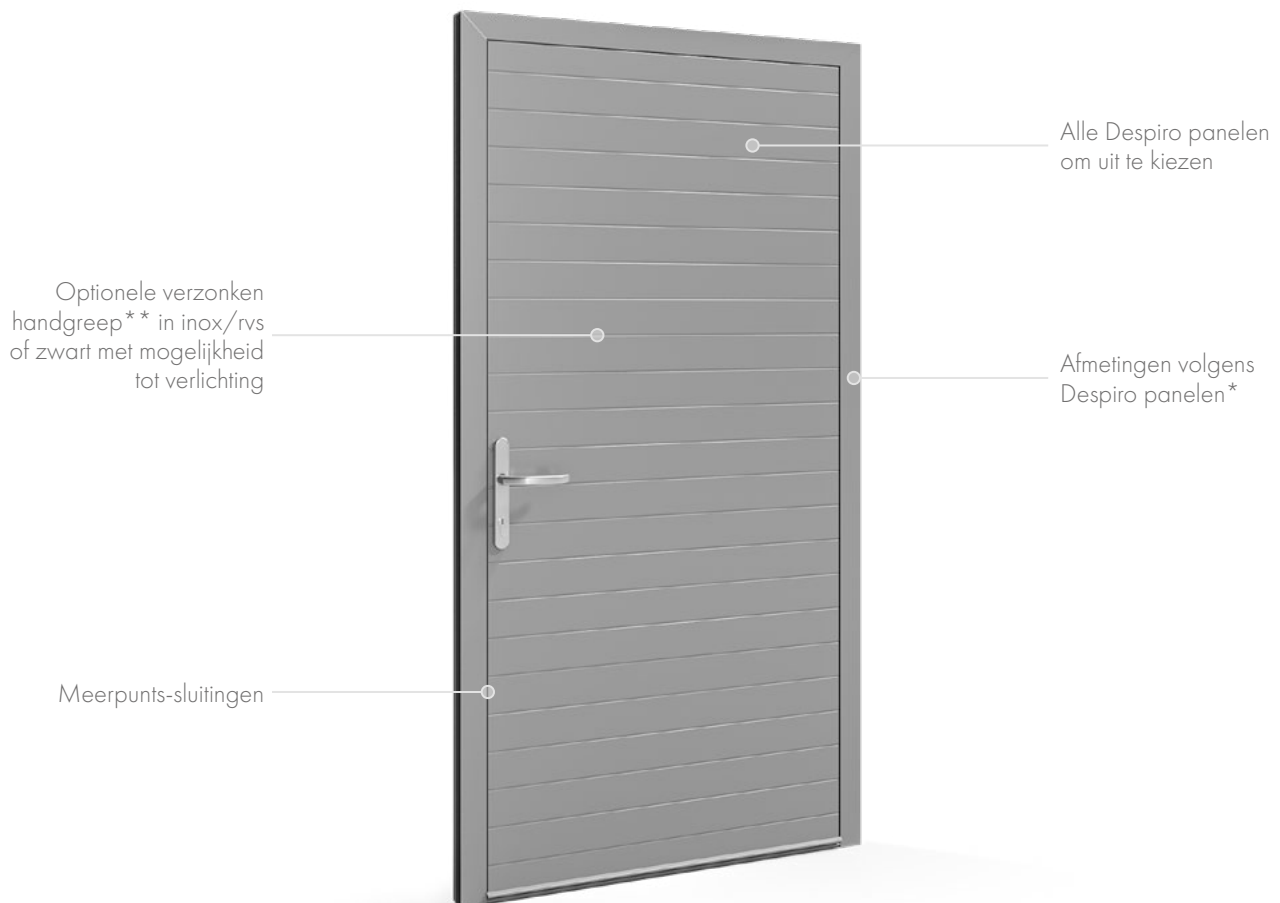

Minimale paneelafmeting

ALU: 650x2000

Maximale afmeting van paneel

ALU: 1400x2600

MasterLine 8 Despiro aluminium deur

Dankzij de elegantie en het minimalisme van de MasterLine 8 Despiro aluminium deuren passen ze in moderne architecturale trends. Ze zijn veelzijdig en vormen een perfecte aanvulling op traditionele opstellingen. De deuren worden gekenmerkt door plaatstaal met een hoge stijfheid. Hierdoor kunnen plaatstalen structuren tot 1500 mm breed en 3000 mm hoog worden gemaakt. Ze zijn verkrijgbaar in een steeds uitbreidende reeks Despiro-deurpanelen, inclusief een verzonken handvat/trekker optie. Dit element kan worden verlicht in wit (met een koude, warme of neutrale kleur) of blauw. Deze verlichting is in de greep verwerkt.