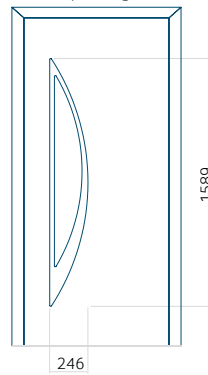

PVC: 900x2150

ALU: 1100x2300

WOOD: 840x2240

Paneel 120

Ontwerp zonder
RVS-toepassing

Ontwerp met
RVS-toepassing

Minimale paneelafmeting

PVC: 570x1650