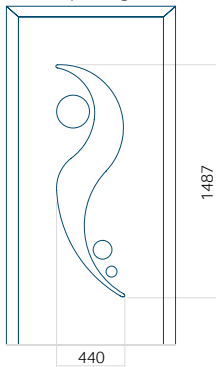

WOOD: 840x2240

Paneel 09

Ontwerp zonder
RVS-toepassing

Ontwerp met
RVS-toepassing

Minimale paneelafmeting	Maximale afmeting van paneel
PVC: 570x1650	PVC: 900x2150
ALU: 570x1650	ALU: 1100x2300
WOOD: 570x1650	WOOD: 840x2240

Paneel 10

Ontwerp zonder
RVS-toepassing

Ontwerp met
RVS-toepassing

Minimale paneelafmeting	Maximale afmeting van paneel
PVC: 570x1650	PVC: 900x2150
ALU: 570x1650	ALU: 1100x2300
WOOD: 570x1650	WOOD: 840x2240

Paneel 11

Ontwerp zonder
RVS-toepassing

Ontwerp met
RVS-toepassing

Minimale paneelafmeting

PVC: 570x1650

ALU: 570x1650

WOOD: 570x1650

Maximale afmeting van paneel