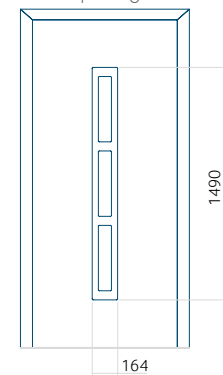

PVC: 900x2150

ALU: 1100x2300

WOOD: 840x2240

Paneel 128

Ontwerp zonder
RVS-toepassing

Ontwerp met
RVS-toepassing

Minimale paneelafmeting

PVC: 370x1650