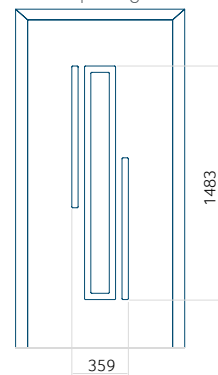

Ontwerp met
RVS-toepassing