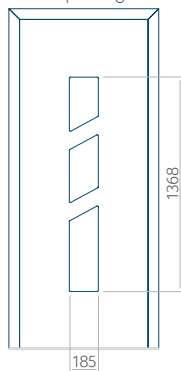

ALU: 570x1650

WOOD: 570x1650

Maximale afmeting van paneel

PVC: 900x2150

ALU: 1100x2300

WOOD: 840x2240

Paneel 89

Ontwerp zonder RVS-toepassing