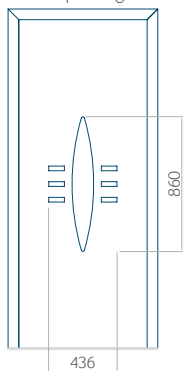

ALU: 570x1650

WOOD: 570x1650

Maximale afmeting van paneel

PVC: 900x2150

ALU: 1100x2300

WOOD: 840x2240

Paneel 97

Ontwerp zonder
RVS-toepassing