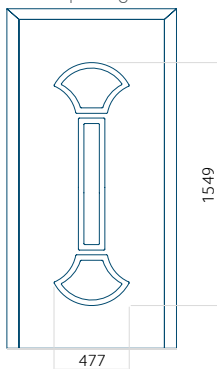

Ontwerp met
RVS-toepassing

Minimale paneelafmeting

PVC: 570x1650

ALU: 570x1650

WOOD: 570x1650

Maximale afmeting van paneel

PVC: 900x2150

ALU: 1100x2300

WOOD: 840x2240