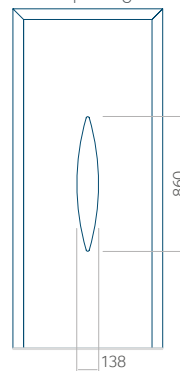

Ontwerp met
RVS-toepassing

Minimale paneelafmeting	Maximale afmeting van paneel
PVC: 650x1650	PVC: 900x2150
ALU: 650x1650	ALU: 1100x2300
WOOD: 650x1650	WOOD: 840x2240

Paneel 98

Ontwerp zonder
RVS-toepassing