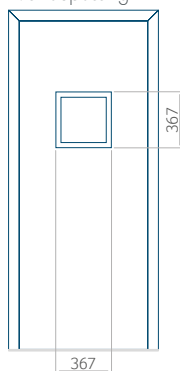

Ontwerp met RVS-toepassing

Minimale paneelafmeting

PVC: 570x1650

ALU: 570x1650

WOOD: 570x1650

Maximale afmeting van paneel

PVC: 900x2150

ALU: 1100x2300

WOOD: 840x2240