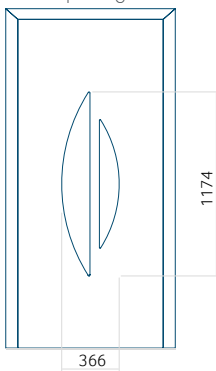

Ontwerp zonder
RVS-toepassing