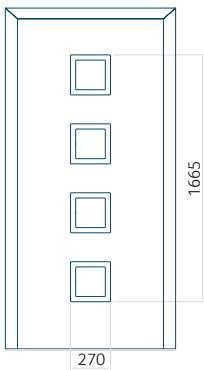

Technische tekening

- Voorste beglazing: VSG 33.1 thermofloat
- Central glazing: sandblasted float
- Achterbeglazing: thermofloat met warm zwart kader
- Verzonken toepassing INOX/RVS

Minimale paneelafmeting

ALU: 500x2000

Maximale afmeting van paneel

ALU: 1400x2600