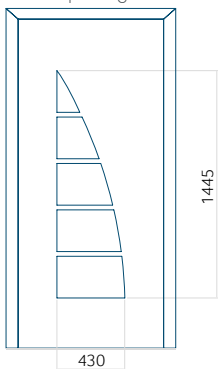

Ontwerp zonder
RVS-toepassing