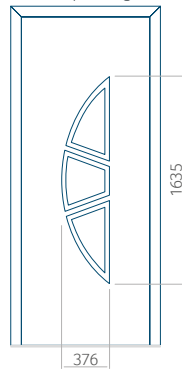

Ontwerp met
RVS-toepassing

Minimale paneelafmeting

PVC: 570x1750

ALU: 570x1750

WOOD: 570x1750

Maximale afmeting van paneel

PVC: 900x2150

ALU: 1100x2300

WOOD: 840x2240