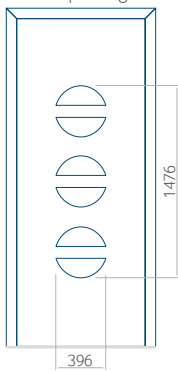

PVC: 900x2150

ALU: 1100x2300

WOOD: 840x2240

Paneel 12

Ontwerp zonder
RVS-toepassing

Ontwerp met
RVS-toepassing

Minimale paneelafmeting

PVC: 570x1650

ALU: 570x1650

WOOD: 570x1650

Maximale afmeting van paneel

PVC: 900x2150

ALU: 1100x2300

WOOD: 840x2240

Paneel 13

Ontwerp zonder RVS-toepassing