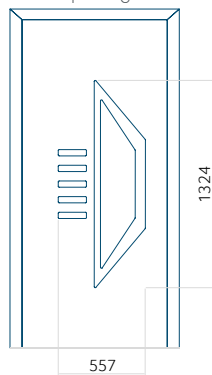

ALU: 1100x2300

WOOD: 840x2240

Paneel 125

Ontwerp zonder RVS-toepassing

Ontwerp met RVS-toepassing

Minimale paneelafmeting

PVC: 650x1650

ALU: 650x1650