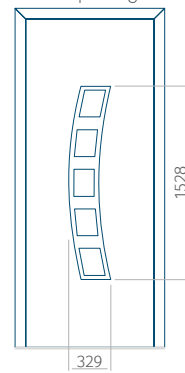

Ontwerp met
RVS-toepassing