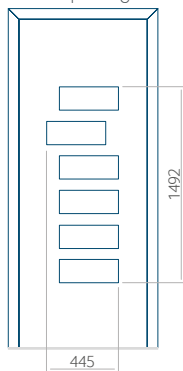

Maximale afmeting van paneel

PVC: 900x2150

ALU: 1100x2300

WOOD: 840x2240

Paneel 49

Ontwerp zonder RVS-toepassing

Ontwerp met RVS-toepassing

Minimale paneelafmeting

PVC: 590x1650

ALU: 590x1650

WOOD: 590x1650

Maximale afmeting van paneel

PVC: 900x2150

ALU: 1100x2300

WOOD: 840x2240

Paneel 50