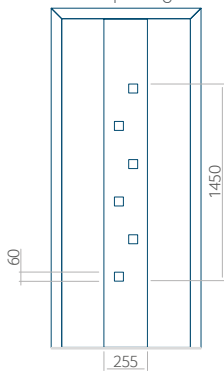

Ontwerp zonder
RVS-toepassing