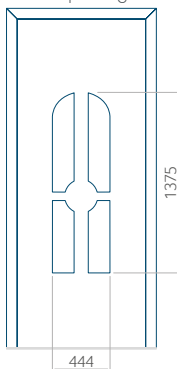

PVC: 570x1650

ALU: 570x1650

WOOD: 570x1650

Maximale afmeting van paneel

PVC: 900x2150

ALU: 1100x2300

WOOD: 840x2240

Paneel 24

ALU: 1100x2300

WOOD: 840x2240

Paneel 25

Ontwerp zonder
RVS-toepassing

Ontwerp met
RVS-toepassing

Minimale paneelafmeting	Maximale afmeting van paneel
PVC: 380x1650	PVC: 900x2150
ALU: 380x1650	ALU: 1100x2300
WOOD: 380x1650	WOOD: 840x2240

Paneel 26

Ontwerp zonder
RVS-toepassing

Ontwerp met
RVS-toepassing

Minimale paneelafmeting	Maximale afmeting van paneel
PVC: 370x1650	PVC: 900x2150
ALU: 370x1650	ALU: 1100x2300
WOOD: 370x1650	WOOD: 840x2240

Paneel 27

Ontwerp zonder
RVS-toepassing

Ontwerp met
RVS-toepassing

Minimale paneelafmeting

PVC: 600x1650

ALU: 600x1650

WOOD: 600x1650

Maximale afmeting van paneel