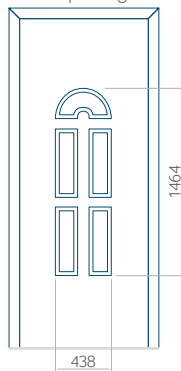

Ontwerp met
RVS-toepassing

Minimale paneelafmeting

PVC: 570x1650

ALU: 570x1650

WOOD: 570x1650

Maximale afmeting van paneel

PVC: 900x2150

ALU: 1100x2300

WOOD: 840x2240