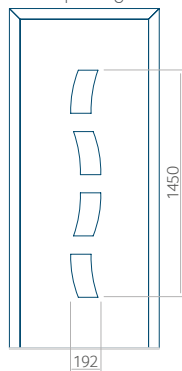

Ontwerp zonder
RVS-toepassing