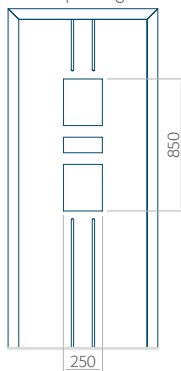

Ontwerp zonder RVS-toepassing