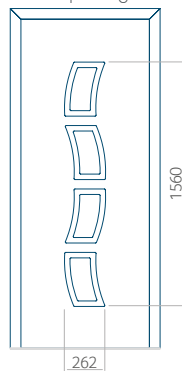

ALU: 1100x2300

WOOD: 840x2240

Paneel 85

Ontwerp zonder
RVS-toepassing

Ontwerp met
RVS-toepassing

Minimale paneelafmeting

PVC: 420x1650

ALU: 420x1650