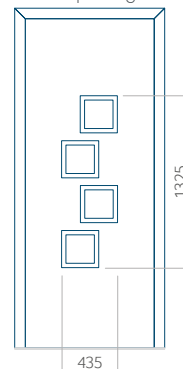

Ontwerp met
RVS-toepassing