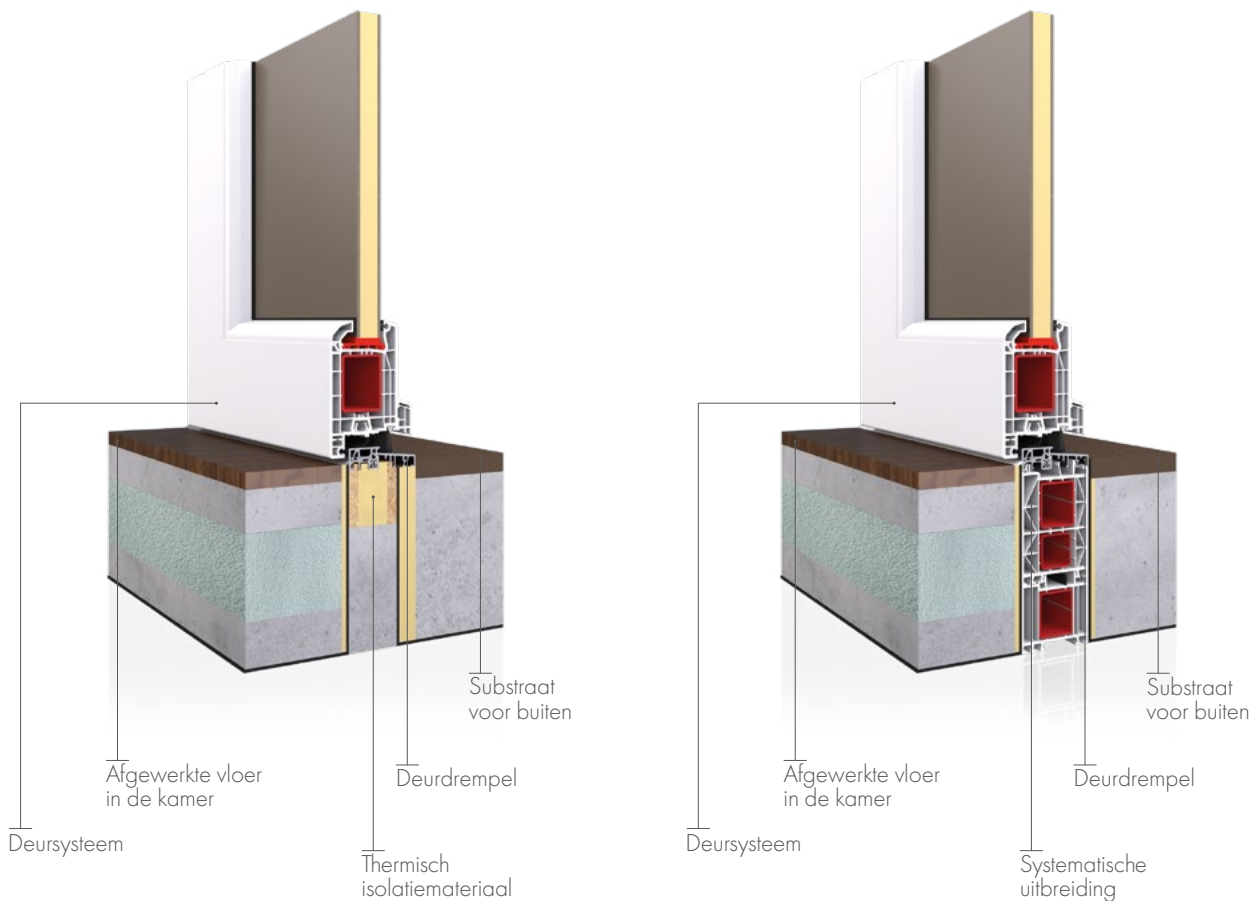

Drempelvrije toegangsdeur

Ze onderscheiden zich door een dubbele magnetische afdichting in de vlakke drempel en een uitlijning met het vloerniveau tot 30 mm. Dankzij deze eigenschappen is er bijna geen barrière meer tussen het huis en het terras. Kinderen, ouderen en mensen met een handicap genieten van het comfort om zich ongehinderd door het huis te kunnen bewegen. Dankzij de harmonie van de woonkamer met de natuur, de omgeving, kunt u genieten van de betoverende charme van warme dagen.