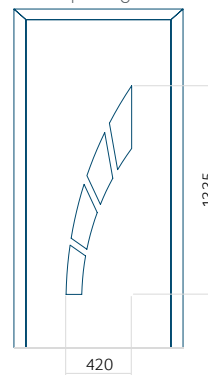

Ontwerp zonder
RVS-toepassing