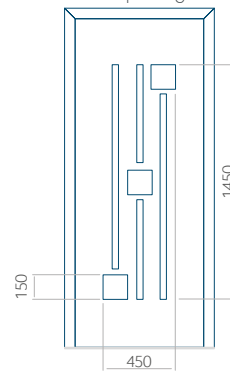

WOOD: 370x1650

Maximale afmeting van paneel

PVC: 900x2150

ALU: 1100x2300

WOOD: 840x2240

Paneel 70

Ontwerp zonder
RVS-toepassing

Ontwerp met
RVS-toepassing