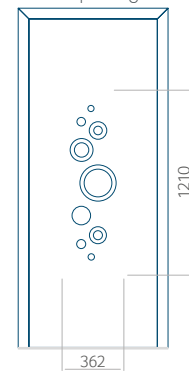

Ontwerp met RVS-toepassing