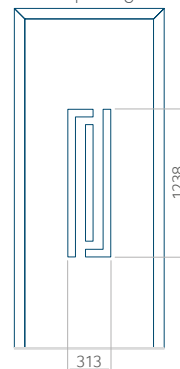

Ontwerp zonder RVS-toepassing