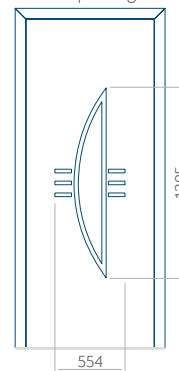

WOOD: 840x2240

Paneel 48

Ontwerp zonder
RVS-toepassing

Ontwerp met
RVS-toepassing

Minimale paneelafmeting

PVC: 640x1650

ALU: 640x1650

WOOD: 640x1650