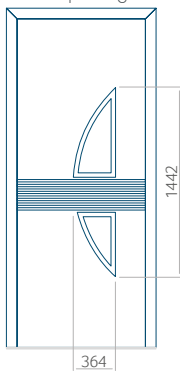

Maximale afmeting van paneel

PVC: 900x2150

ALU: 1100x2300

WOOD: 840x2240

Paneel 59

Ontwerp zonder
RVS-toepassing

Ontwerp met
RVS-toepassing

Minimale paneelafmeting