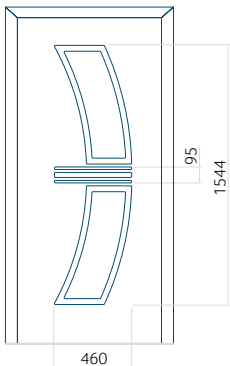

Technische tekening

- Voorste beglazing: VSG 33.1 thermofloat
- Central glazing: sandblasted float
- Achterbeglazing: thermofloat met warm zwart kader
- Verzonken toepassing INOX/RVS

Minimale paneelafmeting

ALU: 700x2000

Maximale afmeting van paneel

ALU: 1400x2600