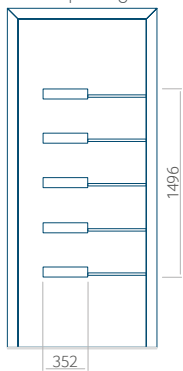

ALU: 570x1650

WOOD: 570x1650

Maximale afmeting van paneel

PVC: 900x2150

ALU: 1100x2300

WOOD: 840x2240

Paneel 45

Ontwerp zonder RVS-toepassing