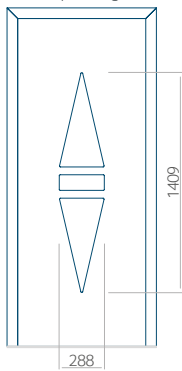

ALU: 390x1650

WOOD: 390x1650

Maximale afmeting van paneel

PVC: 900x2150

ALU: 1100x2300

WOOD: 840x2240

Paneel 105

Ontwerp zonder
RVS-toepassing