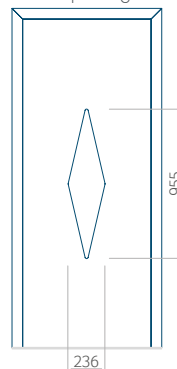

PVC: 900x2150

ALU: 1100x2300

WOOD: 840x2240

Paneel 104

Ontwerp zonder RVS-toepassing

Ontwerp met RVS-toepassing

Minimale paneelafmeting

PVC: 390x1650