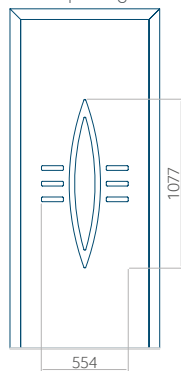

Ontwerp met
RVS-toepassing

Minimale paneelafmeting	Maximale afmeting van paneel
PVC: 650x1650	PVC: 900x2150
ALU: 650x1650	ALU: 1100x2300
WOOD: 650x1650	WOOD: 840x2240