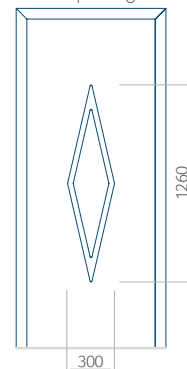

PVC: 900x2150

ALU: 1100x2300

WOOD: 840x2240

Paneel 104

Ontwerp zonder RVS-toepassing

Ontwerp met RVS-toepassing

Minimale paneelafmeting

PVC: 390x1650