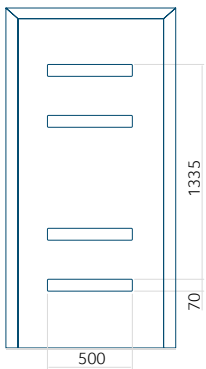

Technische tekening

- Verzonken toepassing INOX/RVS

Minimale paneelafmeting

ALU: 720x1900

Maximale afmeting van paneel

ALU: 1400x2600