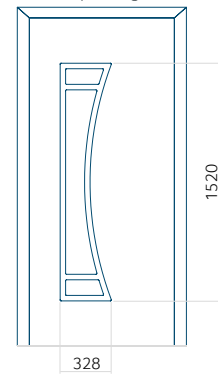

Ontwerp met RVS-toepassing