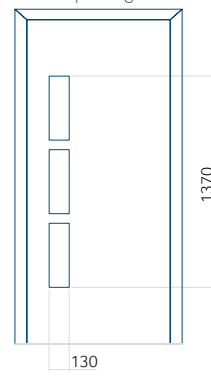

Ontwerp zonder
RVS-toepassing