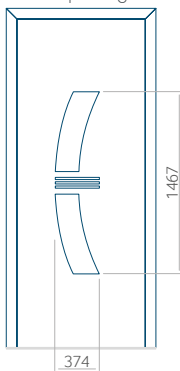

Ontwerp met RVS-toepassing

Minimale paneelafmeting	Maximale afmeting van paneel
PVC: 570x1650	PVC: 900x2150
ALU: 570x1650	ALU: 1100x2300
WOOD: 570x1650	WOOD: 840x2240

Paneel 47

Ontwerp zonder
RVS-toepassing