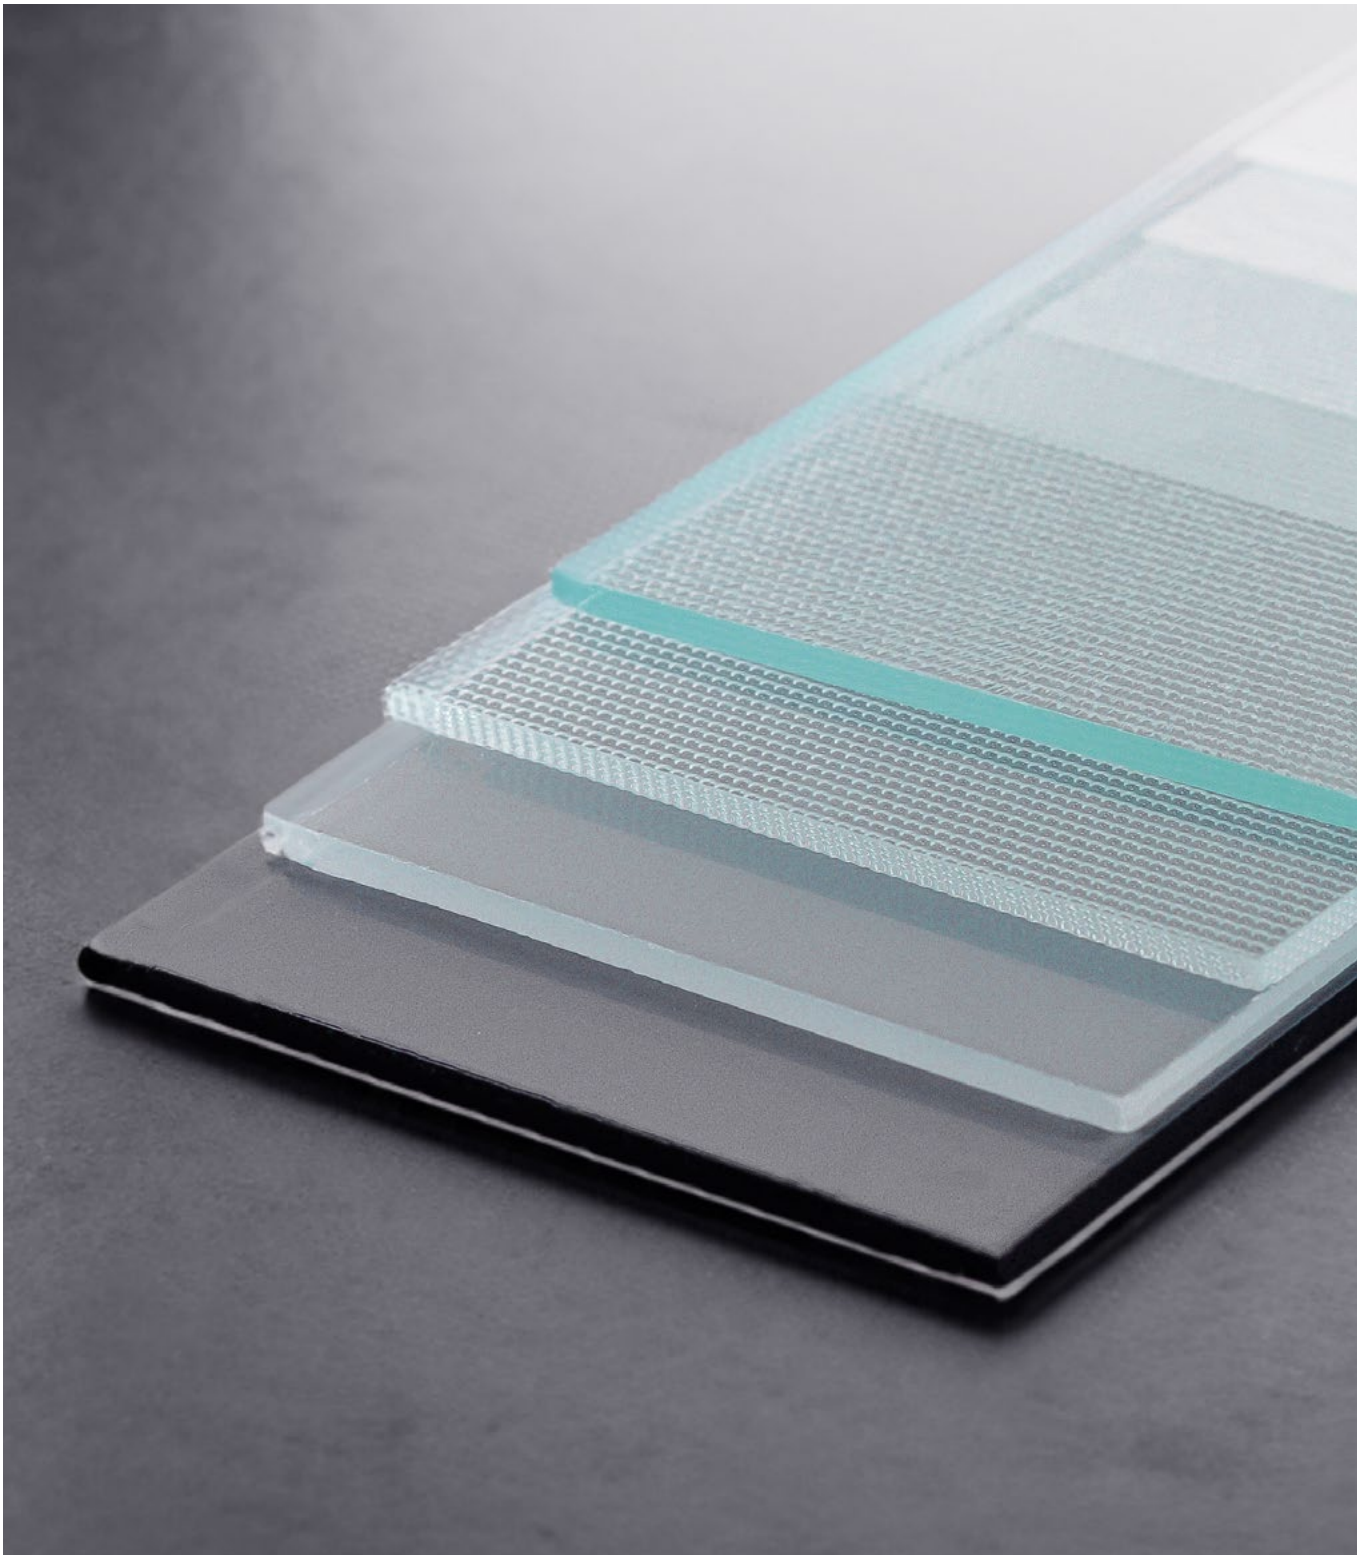

Partially sandblasted

Stadip 33.1 PVB Mat

Kura Bruin

Silvit Bruin

Waterdrop