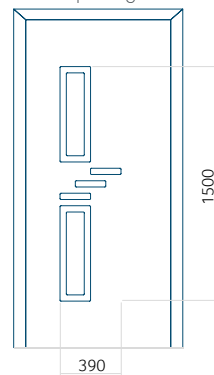

WOOD: 650x1650

Maximale afmeting van paneel

PVC: 900x2150

ALU: 1100x2300

WOOD: 840x2240

Paneel 126

Ontwerp zonder RVS-toepassing

Ontwerp met RVS-toepassing