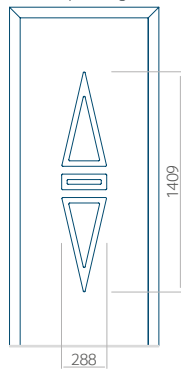

Ontwerp met
RVS-toepassing

Minimale paneelafmeting

PVC: 570x1650

ALU: 570x1650

WOOD: 570x1650

Maximale afmeting van paneel

PVC: 900x2150

ALU: 1100x2300

WOOD: 840x2240