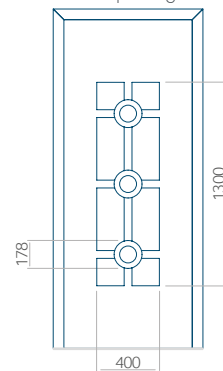

Ontwerp met
RVS-toepassing