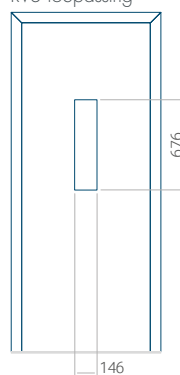

PVC: 570x1650

ALU: 570x1650

WOOD: 570x1650

Maximale afmeting van paneel

PVC: 900x2150

ALU: 1100x2300

WOOD: 840x2240

Paneel 24

Ontwerp zonder
RVS-toepassing

Ontwerp met
RVS-toepassing

Minimale paneelafmeting

PVC: 590x1650

ALU: 590x1650

WOOD: 590x1650

Maximale afmeting van paneel

PVC: 900x2150

ALU: 1100x2300

WOOD: 840x2240

Paneel 25

Ontwerp zonder
RVS-toepassing

Ontwerp met
RVS-toepassing

Minimale paneelafmeting	Maximale afmeting van paneel
PVC: 380x1650	PVC: 900x2150
ALU: 380x1650	ALU: 1100x2300
WOOD: 380x1650	WOOD: 840x2240

Paneel 26

Ontwerp zonder
RVS-toepassing

Ontwerp met
RVS-toepassing

Minimale paneelafmeting	Maximale afmeting van paneel
PVC: 370x1650	PVC: 900x2150
ALU: 370x1650	ALU: 1100x2300
WOOD: 370x1650	WOOD: 840x2240