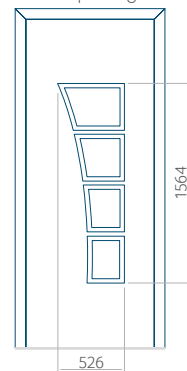

WOOD: 570x1650

Maximale afmeting van paneel

PVC: 900x2150

ALU: 1100x2300

WOOD: 840x2240

Paneel 52

Ontwerp zonder RVS-toepassing

Ontwerp met RVS-toepassing