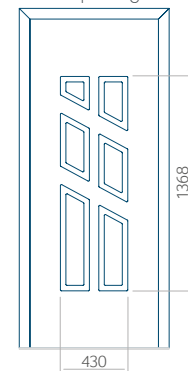

PVC: 900x2150

ALU: 1100x2300

WOOD: 840x2240

Paneel 88

Ontwerp zonder
RVS-toepassing

Ontwerp met
RVS-toepassing

Minimale paneelafmeting

PVC: 570x1650