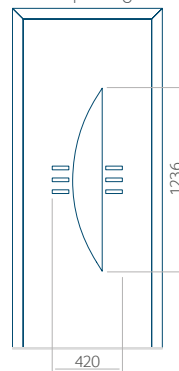

Ontwerp zonder
RVS-toepassing