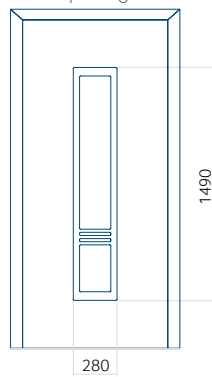

ALU: 1100x2300

WOOD: 840x2240

Paneel 117

Ontwerp zonder
RVS-toepassing

Ontwerp met
RVS-toepassing

Minimale paneelafmeting	Maximale afmeting van paneel
PVC: 370x1650	PVC: 900x2150
ALU: 370x1650	ALU: 1100x2300
WOOD: 370x1650	WOOD: 840x2240