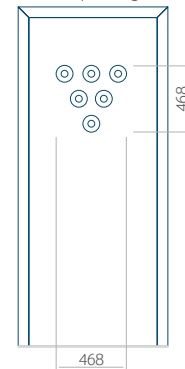

WOOD: 840x2240

Paneel 76

Ontwerp zonder
RVS-toepassing

Ontwerp met
RVS-toepassing

Minimale paneelafmeting

PVC: 570x1650

ALU: 570x1650

WOOD: 570x1650