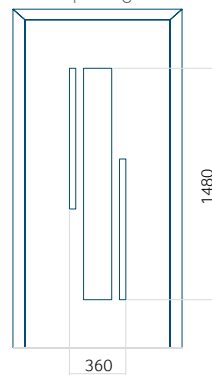

Ontwerp met
RVS-toepassing

Minimale paneelafmeting	Maximale afmeting van paneel
PVC: 370x1650	PVC: 900x2150
ALU: 370x1650	ALU: 1100x2300
WOOD: 370x1650	WOOD: 840x2240

Paneel 130

Ontwerp zonder
RVS-toepassing