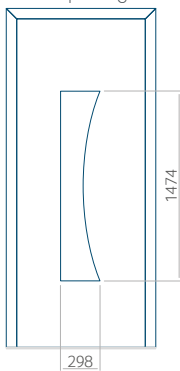

Maximale afmeting van paneel

PVC: 900x2150

ALU: 1100x2300

WOOD: 840x2240

Paneel 23

Ontwerp zonder
RVS-toepassing

Ontwerp met
RVS-toepassing

Minimale paneelafmeting

PVC: 570x1650

ALU: 570x1650

WOOD: 570x1650

Maximale afmeting van paneel

PVC: 900x2150

ALU: 1100x2300

WOOD: 840x2240

Paneel 24