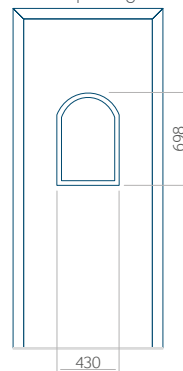

WOOD: 840x2240

Paneel 22

Ontwerp zonder
RVS-toepassing

Ontwerp met
RVS-toepassing

Minimale paneelafmeting

PVC: 570x1650

ALU: 570x1650

WOOD: 570x1650

Maximale afmeting van paneel

PVC: 900x2150

ALU: 1100x2300

WOOD: 840x2240

Paneel 23

Ontwerp zonder
RVS-toepassing

Ontwerp met
RVS-toepassing

Minimale paneelafmeting

PVC: 570x1650

ALU: 570x1650

WOOD: 570x1650

Maximale afmeting van paneel

PVC: 900x2150

ALU: 1100x2300

WOOD: 840x2240

Paneel 24