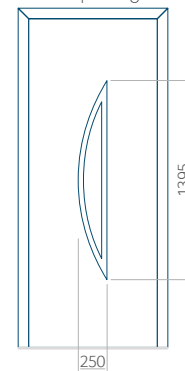

Ontwerp met
RVS-toepassing