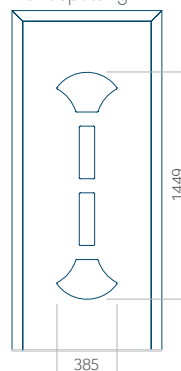

PVC: 900x2150

ALU: 1100x2300

WOOD: 840x2240

Paneel 80

Ontwerp zonder
RVS-toepassing

Ontwerp met
RVS-toepassing

Minimale paneelafmeting

PVC: 570x1650