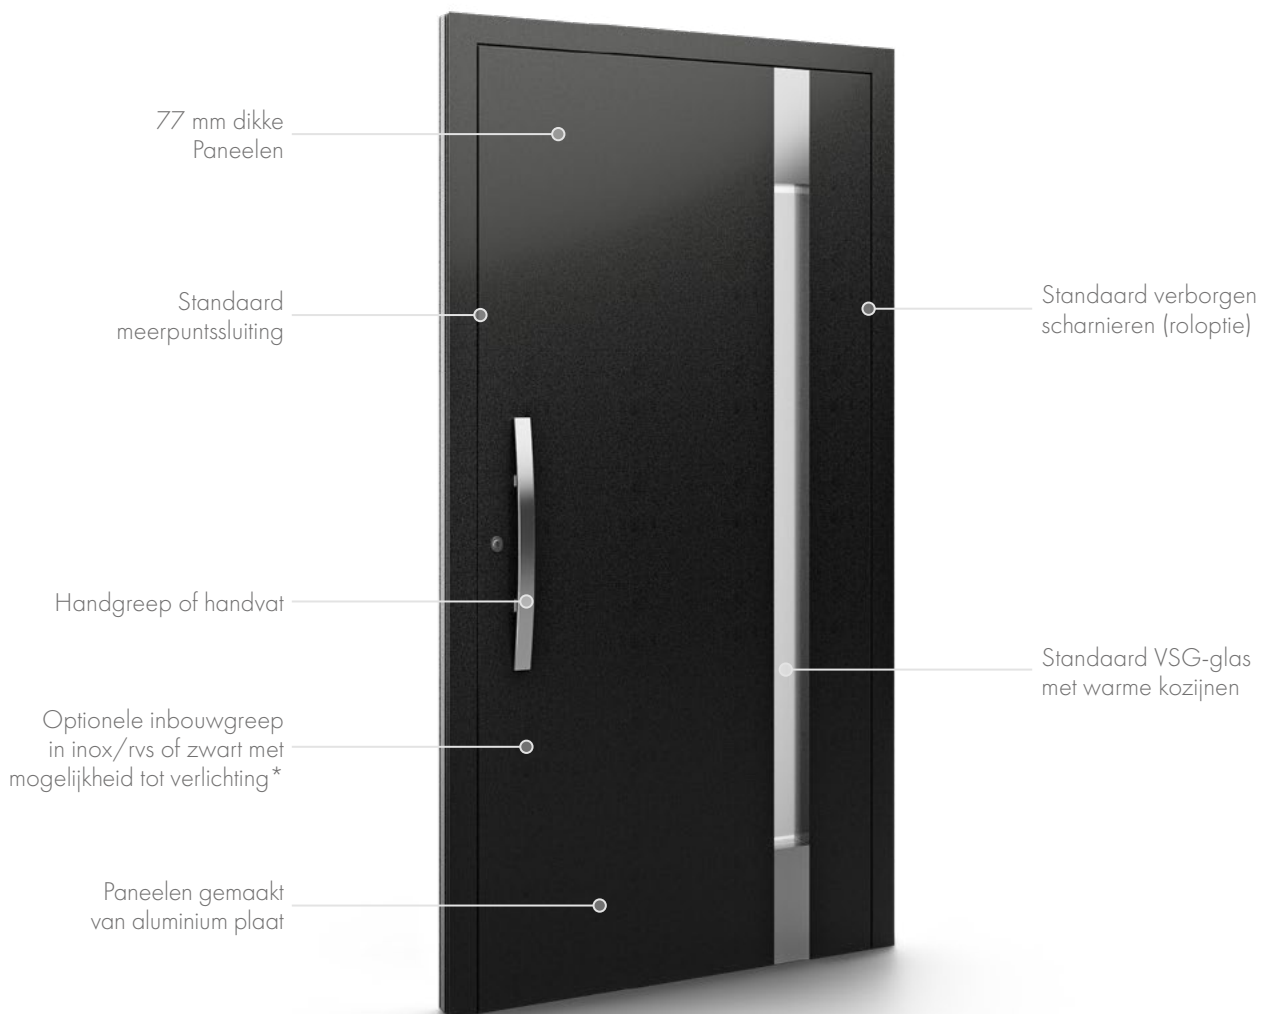

Despiro Paneelen

Uiterst duurzaam en elegante voorstellen. Ze voegen prestige toe aan zowel nieuwe ontwikkelingen als gerenoveerde gebouwen. De technologisch geavanceerde vulling zorgt voor betere prestaties en maakt het mogelijk de deuren te gebruiken in projecten die medegefinancierd worden door ecologische fondsen.