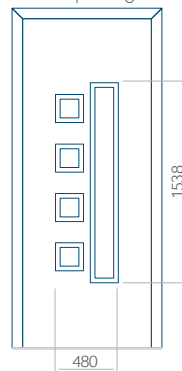

Ontwerp met RVS-toepassing