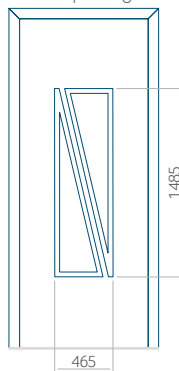

Ontwerp met
RVS-toepassing

Minimale paneelafmeting

PVC: 570x1650

ALU: 570x1650

WOOD: 570x1650

Maximale afmeting van paneel

PVC: 900x2150

ALU: 1100x2300

WOOD: 840x2240