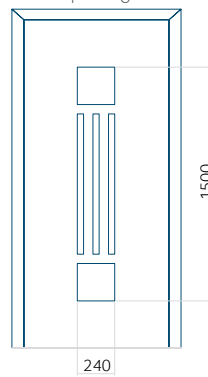

Ontwerp zonder
RVS-toepassing