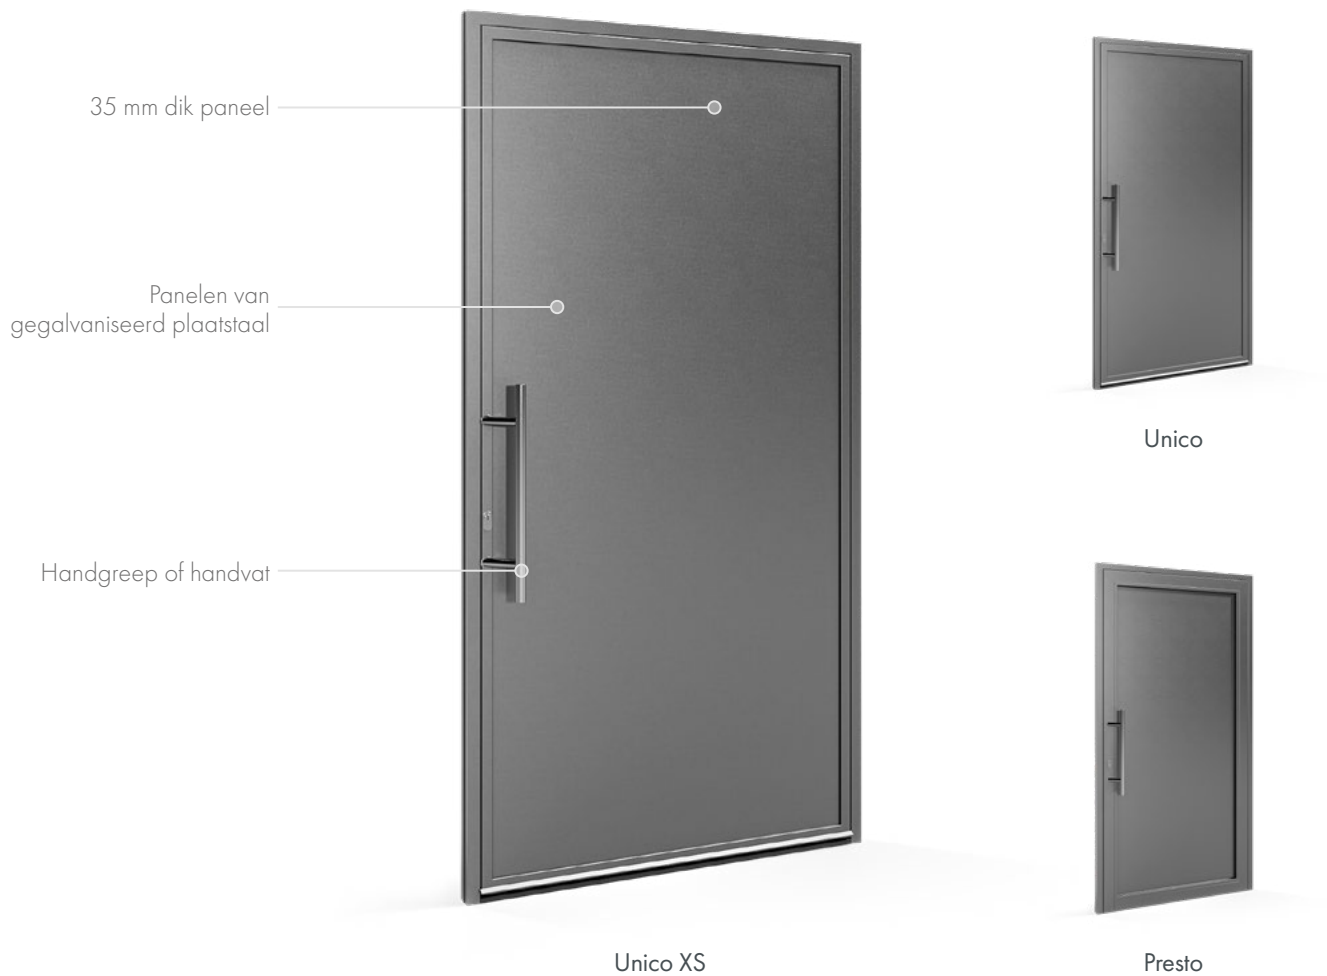

Stalen deuren

Stalen deuren zijn gebaseerd op profielen die ook worden gebruikt in systemen ramen. Ze combineren een opmerkelijk ontwerp met een bovengemiddelde sterkte. Isolatie wordt geleverd door een vulling van XPS-polystyreenschuim of OSB-panelen met verhoogde sterkte. De panelen zijn gemaakt van gegalvaniseerd staal en passen perfect in de minimalistische stijl van hedendaagse architectuur.