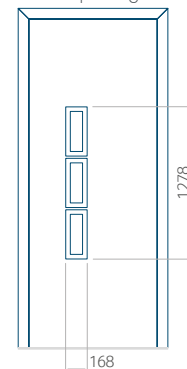

PVC: 900x2150

ALU: 1100x2300

WOOD: 840x2240

Paneel 28

Ontwerp zonder
RVS-toepassing

Ontwerp met
RVS-toepassing

Minimale paneelafmeting

PVC: 410x1650