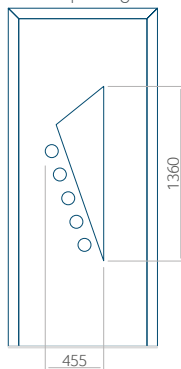

Maximale afmeting van paneel

PVC: 900x2150

ALU: 1100x2300

WOOD: 840x2240

Paneel 17

Ontwerp zonder
RVS-toepassing

Ontwerp met
RVS-toepassing

Minimale paneelafmeting	Maximale afmeting van paneel
PVC: 570x1650	PVC: 900x2150
ALU: 570x1650	ALU: 1100x2300
WOOD: 570x1650	WOOD: 840x2240