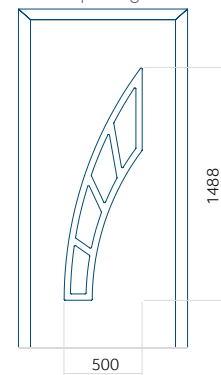

Ontwerp met
RVS-toepassing