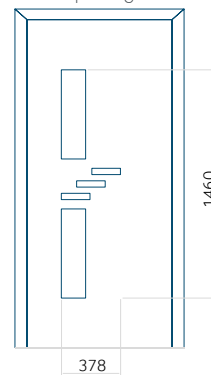

WOOD: 650x1650

Maximale afmeting van paneel

PVC: 900x2150

ALU: 1100x2300

WOOD: 840x2240

Paneel 126

Ontwerp zonder RVS-toepassing

Ontwerp met RVS-toepassing