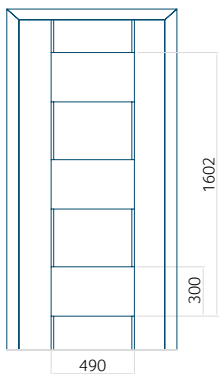

Technische tekening